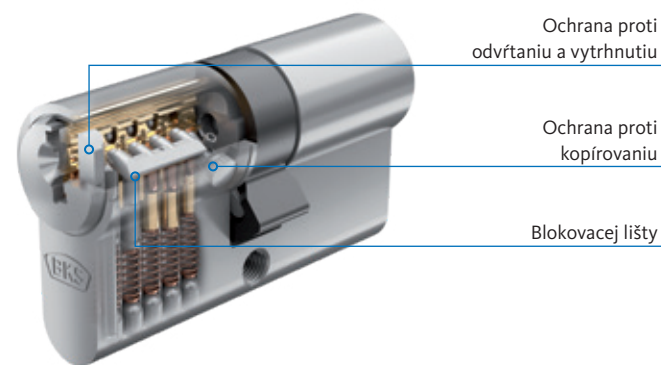

Vďaka svojej symetrii zapadne obojstranný kľúč vždy presne na miesto bez ohľadu na to, ako ho vložíte do cylindrickej vložky. So systémom belvius je zamykanie ešte pohodlnejšie aj v zlých svetelných podmienkach alebo pri zhoršenej viditeľnosti. Úroveň ochrany proti neoprávnenej manipulácii a rôznym typom kopírovaniu spĺňa aj tie najvyššie bezpečnostné požiadavky.

Ochrana proti kopírovaniu:

Výberom skrytého alebo pohyblivého typu ochrany proti kopírovaniu zamedzíte nelegálnym kópiám.

Ochrana proti neoprávnenej manipulácii:

Vďaka tvrdým kolíkom proti násilnému páčeniu a bumpingu je vždy zaistená základná bezpečnosť. Voliteľne je k dispozícii dodatočná ochrana prostredníctvom ochrany proti vrtaniu a ťahaníu, ako aj prostredníctvom verzí belvius SL a belvius SLX.

Flexibilita:

Integráciou elektronického uzamykacieho systému ixalo | SE možno najlepšie skombinovať mechanické, mechatronické a elektronické prístupové body.

So spoločnosťou BKS ste preukázateľne chránení, pretože spoločnosť BKS ponúka zdokumentovaný dôkaz o bezpečnosti. Ak potrebujete nový kľúč alebo cylindrickú vložku, môžete použiť bezpečnostnú kartu BKS na bezpečnú a spoľahlivú identifikáciu, a to buď osobne u špecializovaného predajcu, alebo jednoducho z domu prostredníctvom aplikácie BKS identifikation.